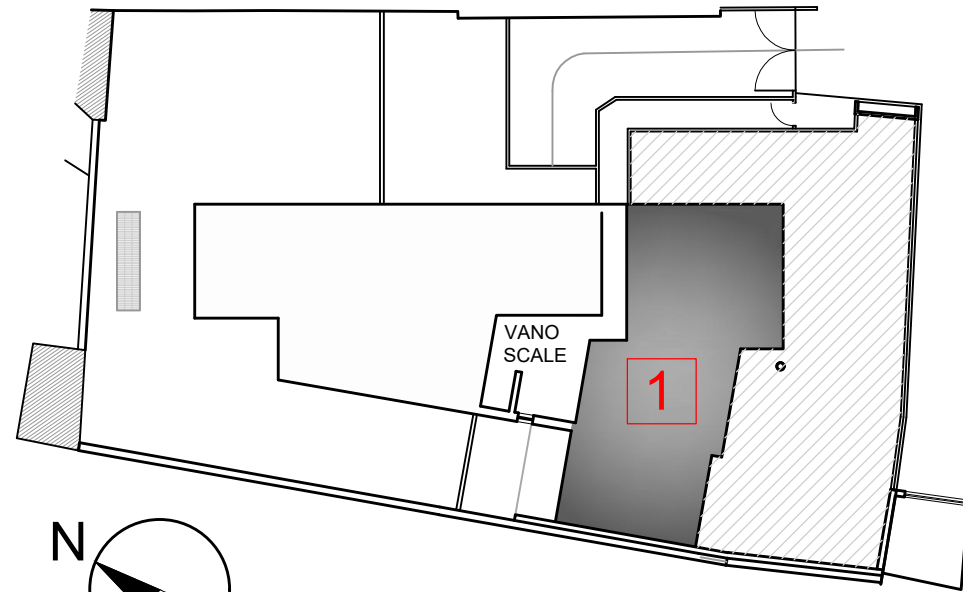

RESIDENZA BOLDIERE

PIANTA PIANO TERRA
APPARTAMENTO. N. 1

Superfici commerciali:
Mq 158.00 abitazione
Mq 200.00 giardino